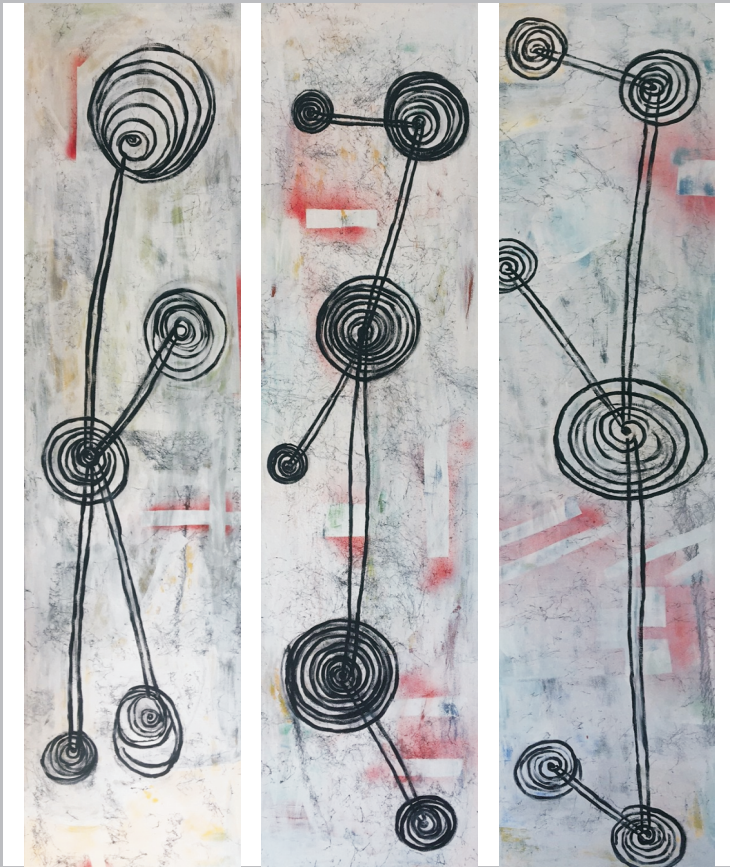

„Wenn das Licht auf ein Hindernis trifft, ist der Lichtweg unterbrochen“.

Manuela Johne-Sander

14.08. - 12.09.2021

Freitag 16-19 Uhr, Samstag & Sonntag 14-17 Uhr

Hohenzollernstrasse 35

33330 Gütersloh

Vernissage am 14.08.2021 um 16:00 Uhr

Einführung - Renate Himstedt

info@art-manu.de

Meine Arbeitsweise findet sich in dem Begriff Malerei und Bildhauerei wieder. Das Verbinden von unterschiedlichen Techniken und Materialien.

Am Anfang steht die Idee, sowohl in der Malerei als auch in der Bildhauerei.

Es geht darum diese Idee freizusetzen, sie sichtbar werden zu lassen.

„Frage und Antwort in einem, nie fertig, nie vollkommen“. (A. Giacometti)

Serpil—
—Neuhaus
Galerie—

LICHTWEG